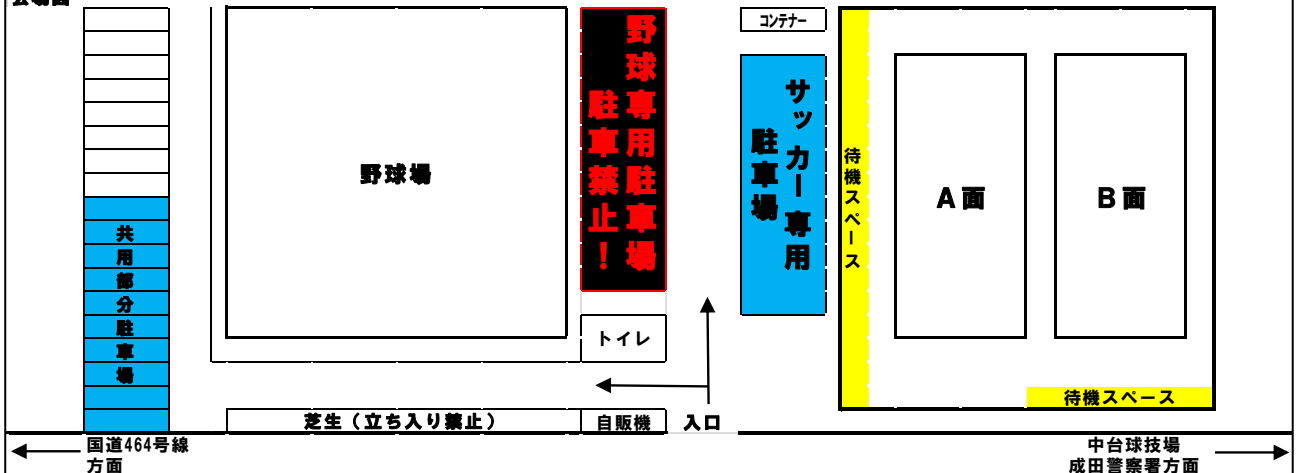

大会事務局

國分(090-1465-3090)、高下、石原

【参加チーム】

マリーナFC・矢切SC・布佐少年SC・印西FC・秋津SC・千代田ライガーSC
FC根郷・ユカリが丘SC・成田SSS・クレシエンテ成東FC・FCライズ
イーグルス・HAMANO JFC・FCおゆみ野・FCボレイロ成田

中台球技場会場案内

住所:成田市中台5-2

※駐車場は、第6駐車場のみ (他の駐車場については、御利用をお控えください)

成田市ニュータウンスポーツ広場 (はなのきグラウンド) 会場案内

住所:成田市台方1415

※注意事項

駐車場は、サッカー専用(21台)、野球専用、共用に分かれています。
 駐車の際は、係り員が誘導いたしますので、指示に従ってください。(野球部分は、空いていても駐車禁止です!!)
 各チーム4台制限といたします。
 会場入口付近及び共用部分への道は狭いので、お気を付けてください。
 サッカー場内は、禁煙、喫煙される方、駐車場付近にてお願いします。
 注意事項多数ですが、御協力の程、宜しくお願い致します。

会場図

予選対戦表・タイムスケジュール

中台球技場(グループA・グループB)

A3: Aコート第3試合

グループA	FCボレイロ・レッド	布佐 SC	秋津 SC	矢切 SC	勝点	得失点	総得点	順位
FCボレイロ・レッド	* * * *	A1 -	A3 -	* * * *				
布佐 SC	A1 -	* * * *	* * * *	B3 -				
秋津 SC	A3 -	* * * *	* * * *	B1 -				
矢切 SC	* * * *	B3 -	B1 -	* * * *				