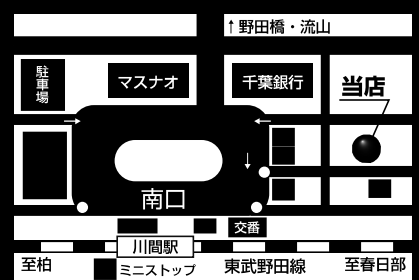

順蹴魂

JAL CUP 2016

キーマイルストーン

KEY MILE STONE

千葉県野田市尾崎 815-12

TEL:04-7129-9358

mail: KMS3116@dance.ocn.ne.jp

営業時間：11：00～19：00 定休日：木曜日

東武野田線川間駅下車南口徒歩1分

JAL CUP・駐車券

/4

クラブ
名

入門及び駐車中も本許可証を認識できるように提示して下さい

FCボレイロ成田

大会事務局 国分 竜司

Σ.S