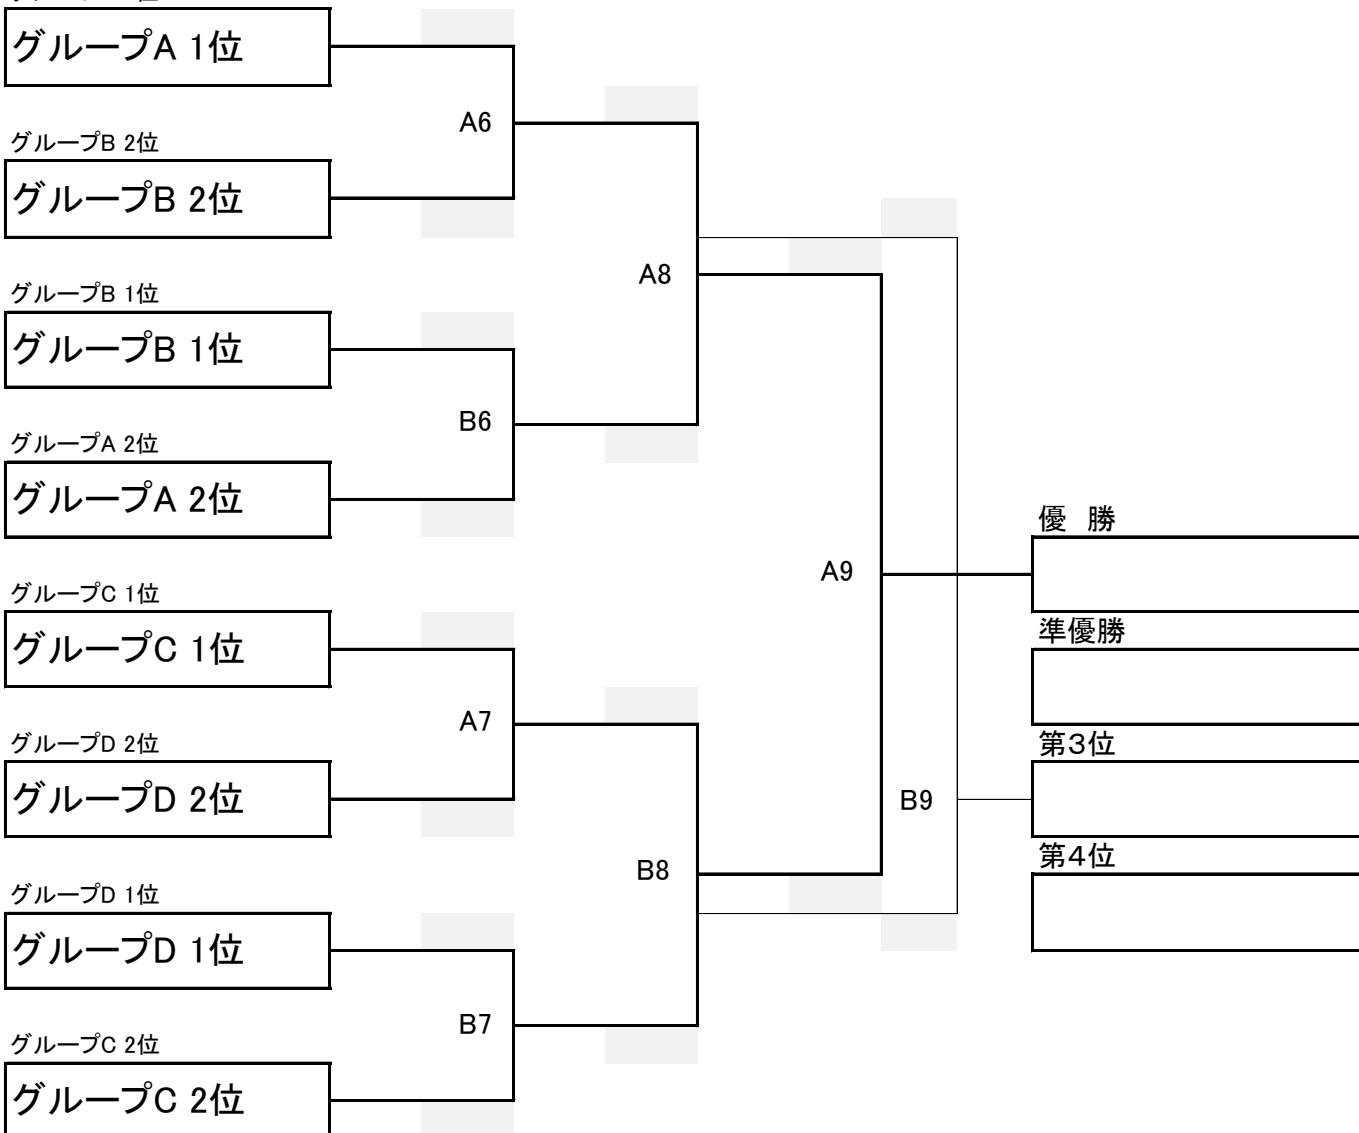

決勝トーナメント・タイムスケジュール【中台球技場】

グループA 1位

中台運動公園球技場(人工芝)【Aコート:道路側】、【B:相撲場側】

コート	試合	試合時間	対戦チーム		審判	
A	6	13:10 ~ 13:45	グループA 1位	グループB 2位	グループC 1位	グループD 2位
A	7	13:55 ~ 14:30	グループC 1位	グループD 2位	グループA 1位	グループB 2位
A	8	14:50 ~ 15:25	A6勝者	B6勝者	本部	本部
A	9	15:45 ~ 16:20	A8勝者	B8勝者	本部	本部
B	6	13:10 ~ 13:45	グループB 1位	グループA 2位	グループD 1位	グループC 2位
B	7	13:55 ~ 14:30	グループD 1位	グループC 2位	グループB 1位	グループA 2位
B	8	14:50 ~ 15:25	A7勝者	B7勝者	本部	本部
B	9	15:45 ~ 16:20	A8敗者	B8敗者	本部	本部